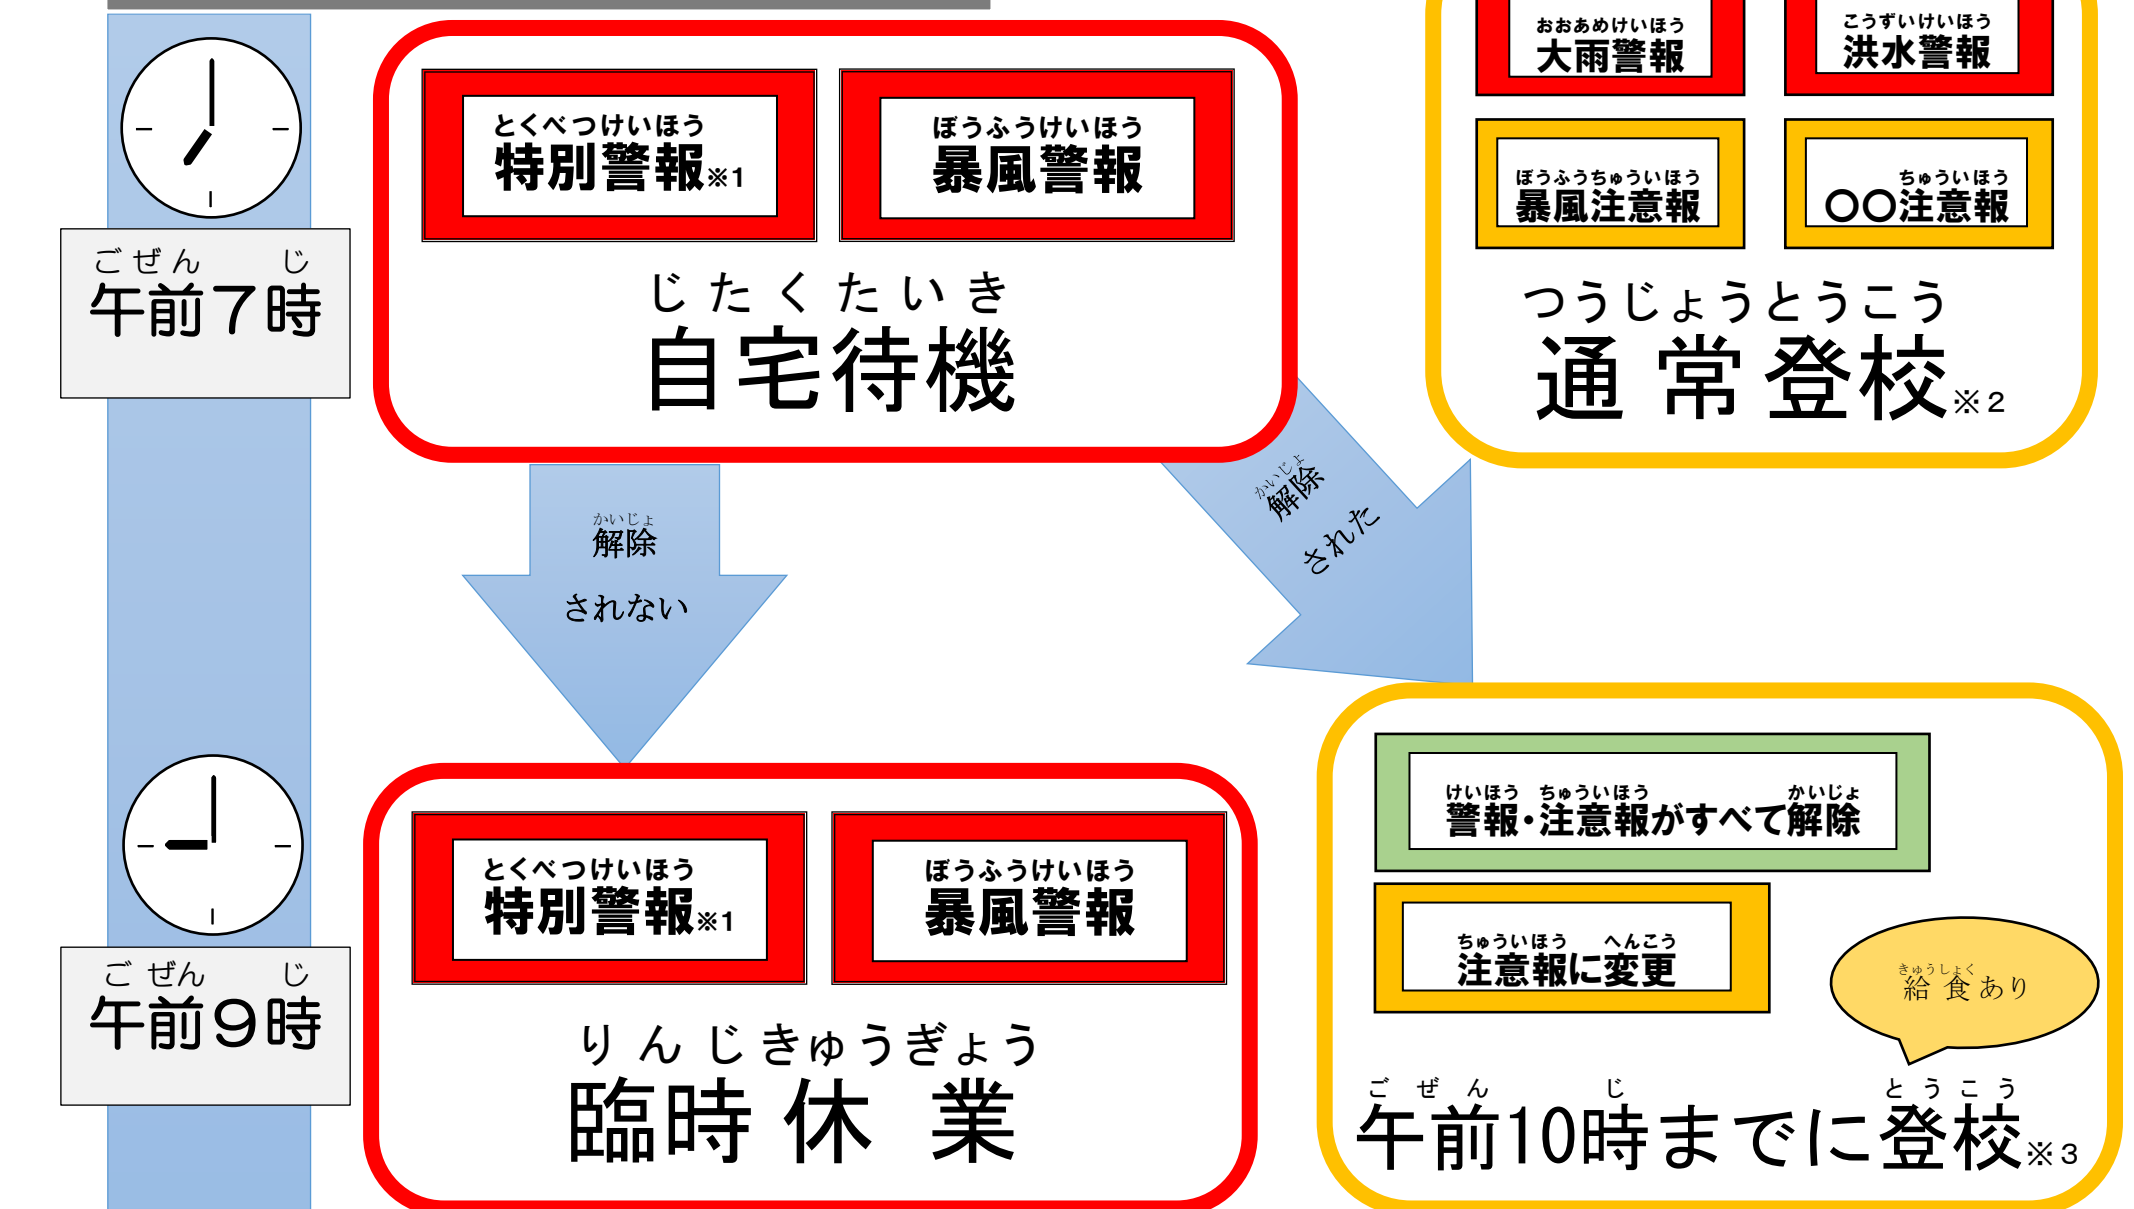

とくべつけいほう ぼうふうけいほうはつれいじ たいおう
特別警報および暴風警報発令時の対応について

かどまし きょういく い いん かい
門真市教育委員会

おおさかふぜんいき とうぶおおさかちいき かどまし ひと たいしょう けいほう
大阪府全域、**東部大阪地域**および**門真市**のいずれか一つにでも、対象の警報が
はつれい ばあい かどまし しょう ちゅうがっこう い か そち おこな
発令されている場合、門真市の小・中学校では以下の措置を行います。

じどう せいと じたく ばあい
① 児童・生徒が自宅にいる場合

- ※1 実際には、「大雨特別警報」のように、「○○特別警報」として発表されます。
- ※2 大雨警報・洪水警報の場合でも、校長の判断により「臨時休業」や「始業時刻繰り下げ」等の対応を行う場合があります。
- ※3 小学校における集団登校など詳細については、各学校からお知らせします。

じどう せいと がっこう ばあい
② 児童・生徒が学校にいる場合