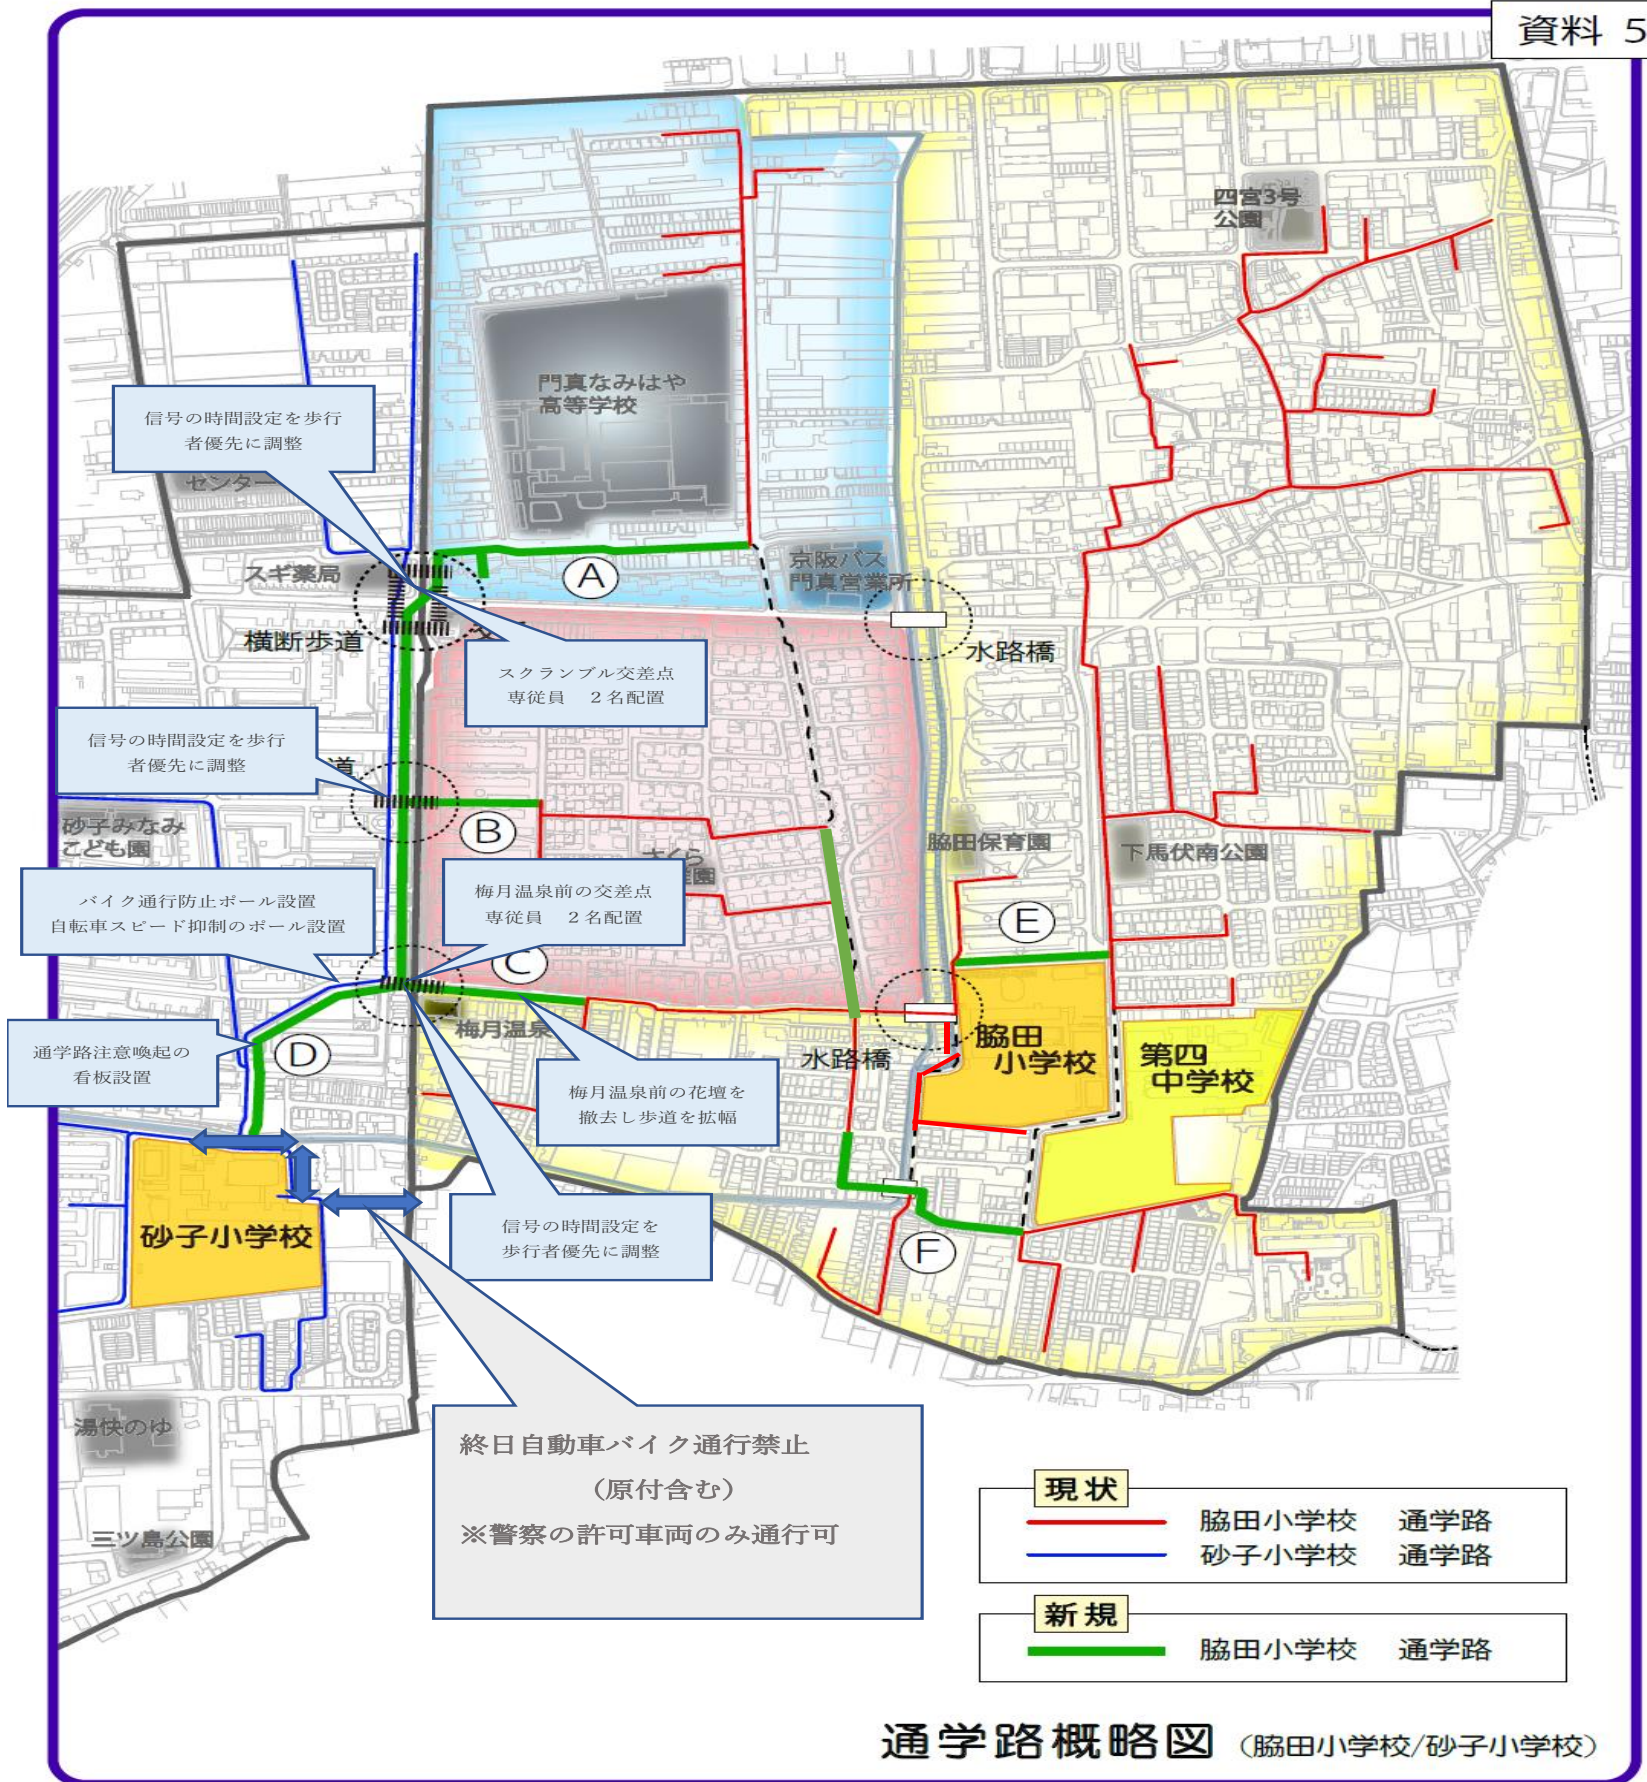

つうがくろ 通学路について

資料 5

◎通学路はこの図から若干変わっている登校班もあります。

◎教育委員会が通学路の安全確保のため、対応を施している場所を吹き出しで示しています。今後も状況を踏まえながら、安全対策について検討していきます。

◎砂子小前の道路（学校の北側も含む）は許可車両以外は終日通行禁止です。自転車は通行可能です。

◎子どもたちは北側の門から登校します。遅刻した場合は、東側正門（ファミリーマート側）にインターホンがありますので、そちらから入ります。子どもの下校時、緊急時の保護者のお迎えも東側正門となります。