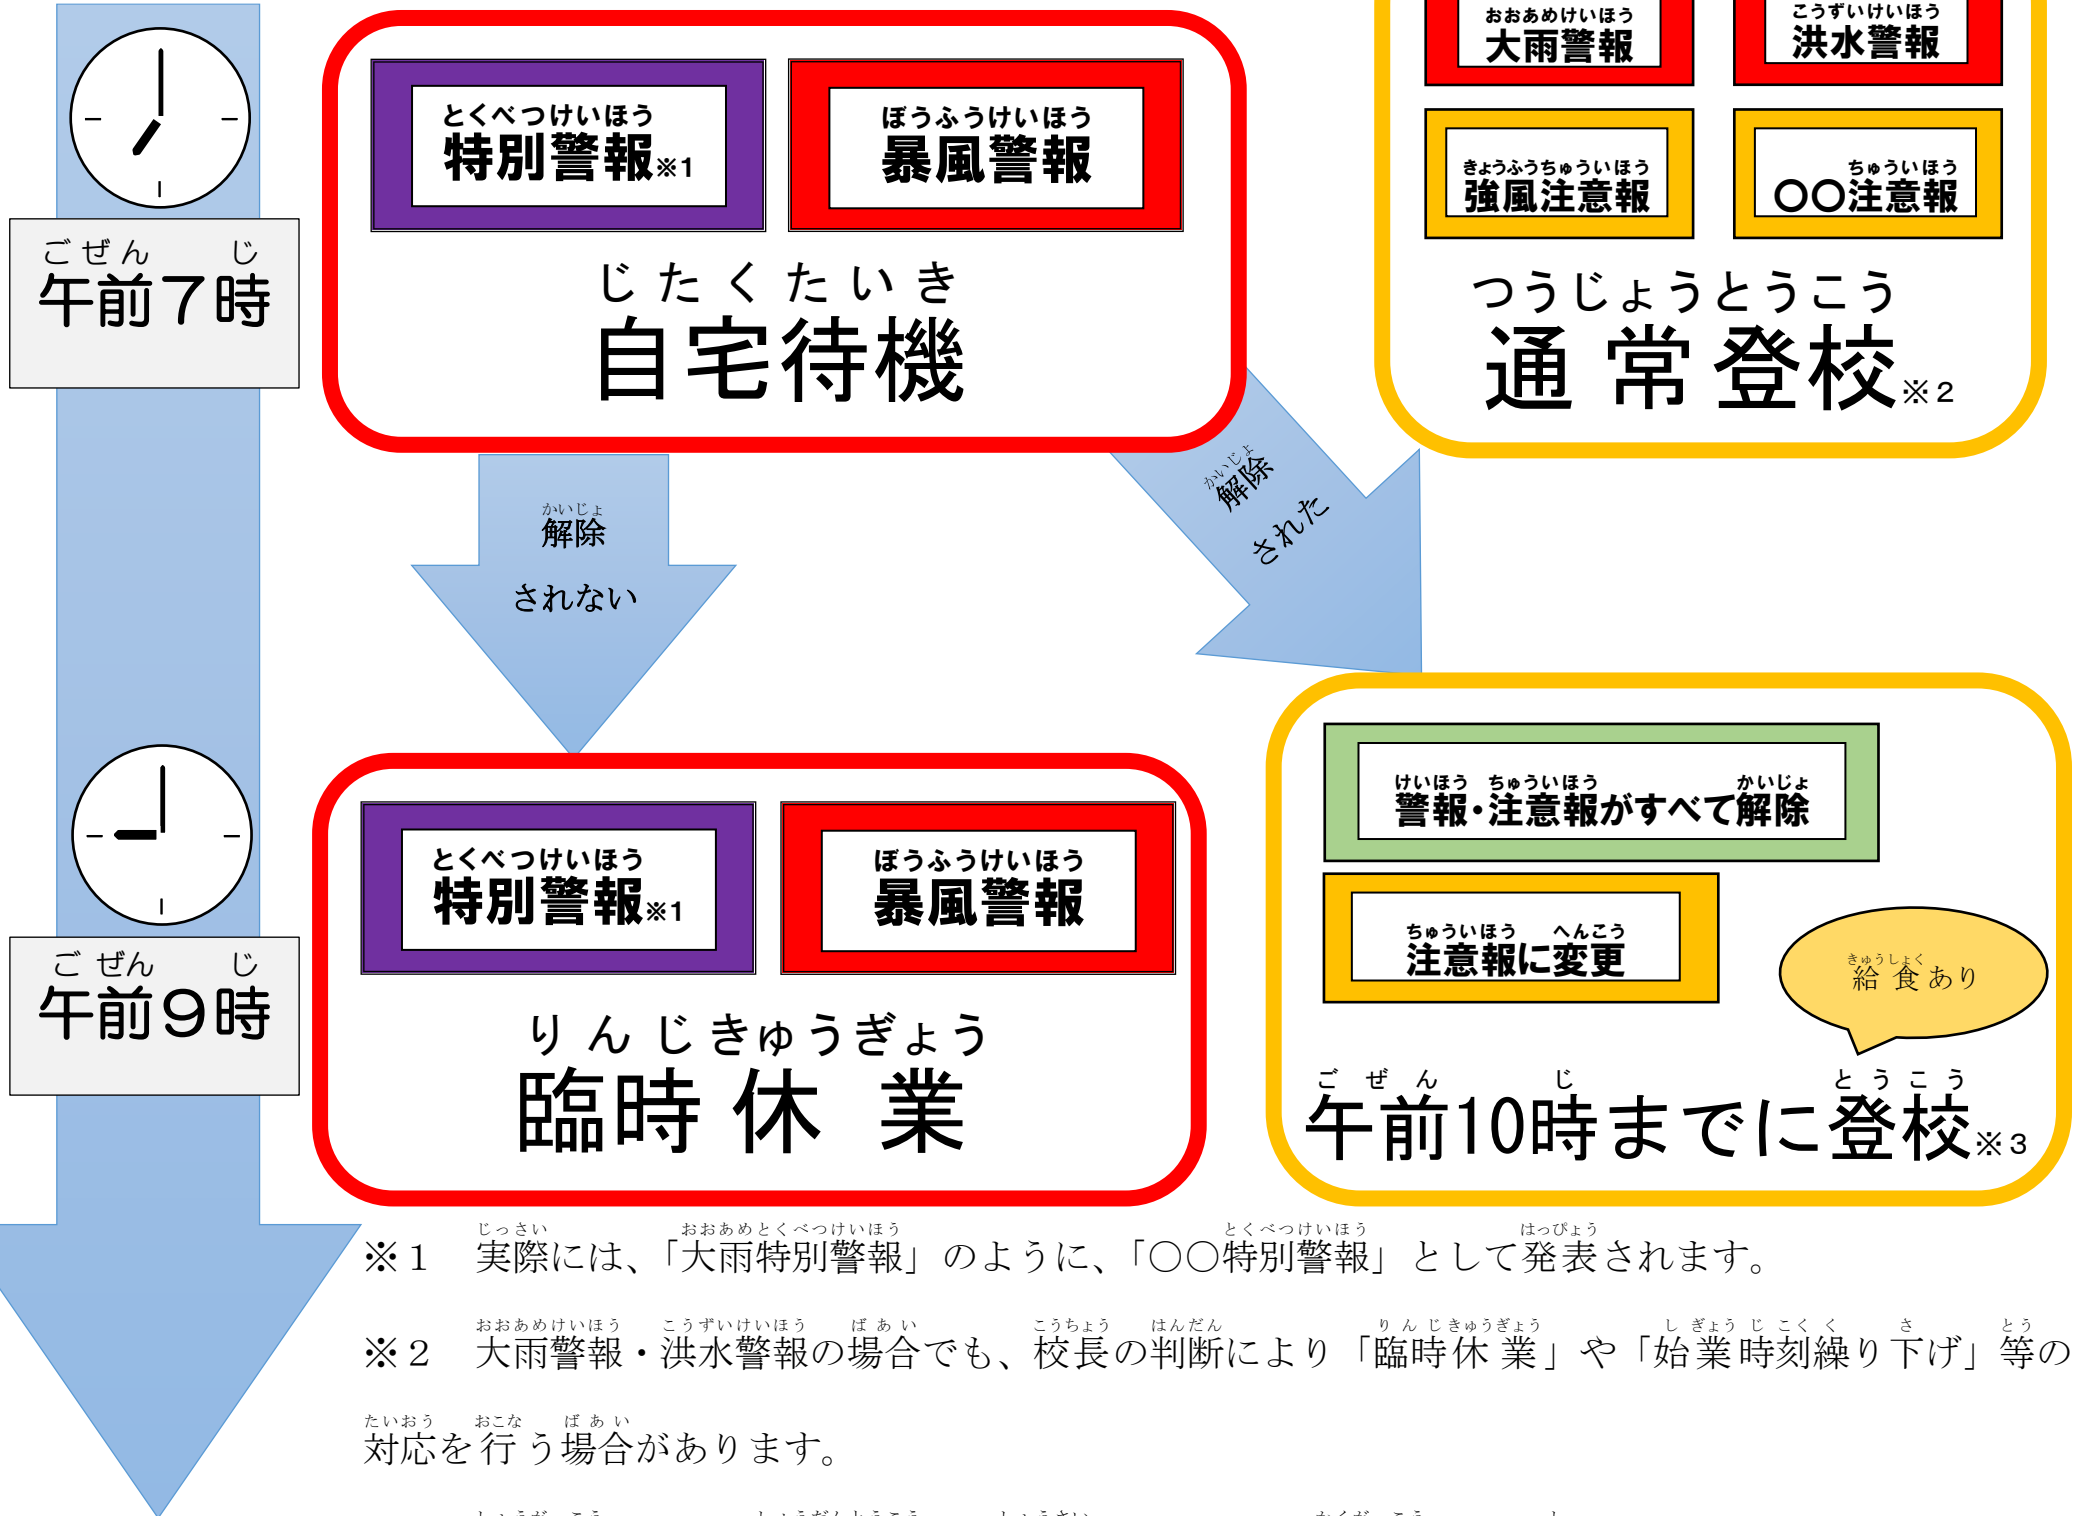

とくべつけいほう ぼうふうけいほうはつれいじ たいおう
特別警報および暴風警報発令時の対応について

かどまし きょういく いんかい
門真市教育委員会

おおさかふぜんいき どうぶおおさかちいき かどまし ひと たいしょう けいほう
大阪府全域、東部大阪地域および門真市のいずれか一つにでも、対象の警報
はつれい ばあい かどまし しょう ちゅうがっこう い か そち おこな
が発令されている場合、門真市の小・中学校では以下の措置を行います。

じどう せいと じたく ばあい
①児童・生徒が自宅にいる場合

じどう せいと がっこう ばあい
②児童・生徒が学校にいる場合

※ ばあいによっては、ほごしゃ むか ねが
場合によっては、保護者のお迎えをお願いすることがあります。