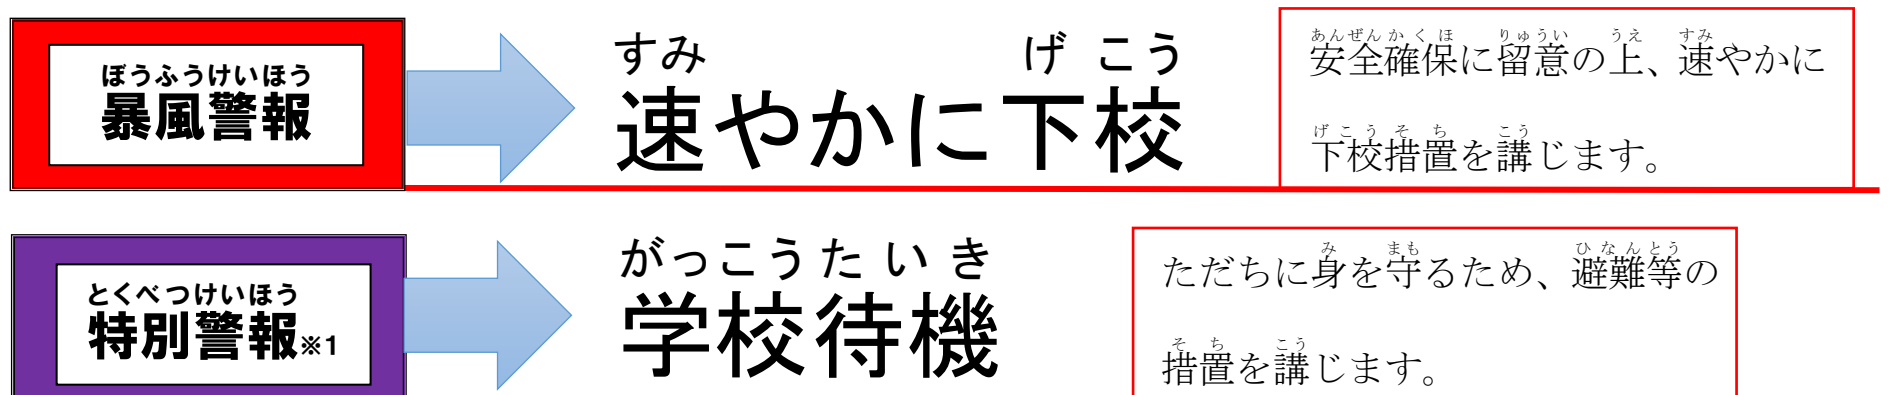

じどう せいと がっこう ばあい
②児童・生徒が学校にいる場合

※ ばあいによっては、ほごしゃ むか ねが
場合によっては、保護者のお迎えをお願いすることがあります。