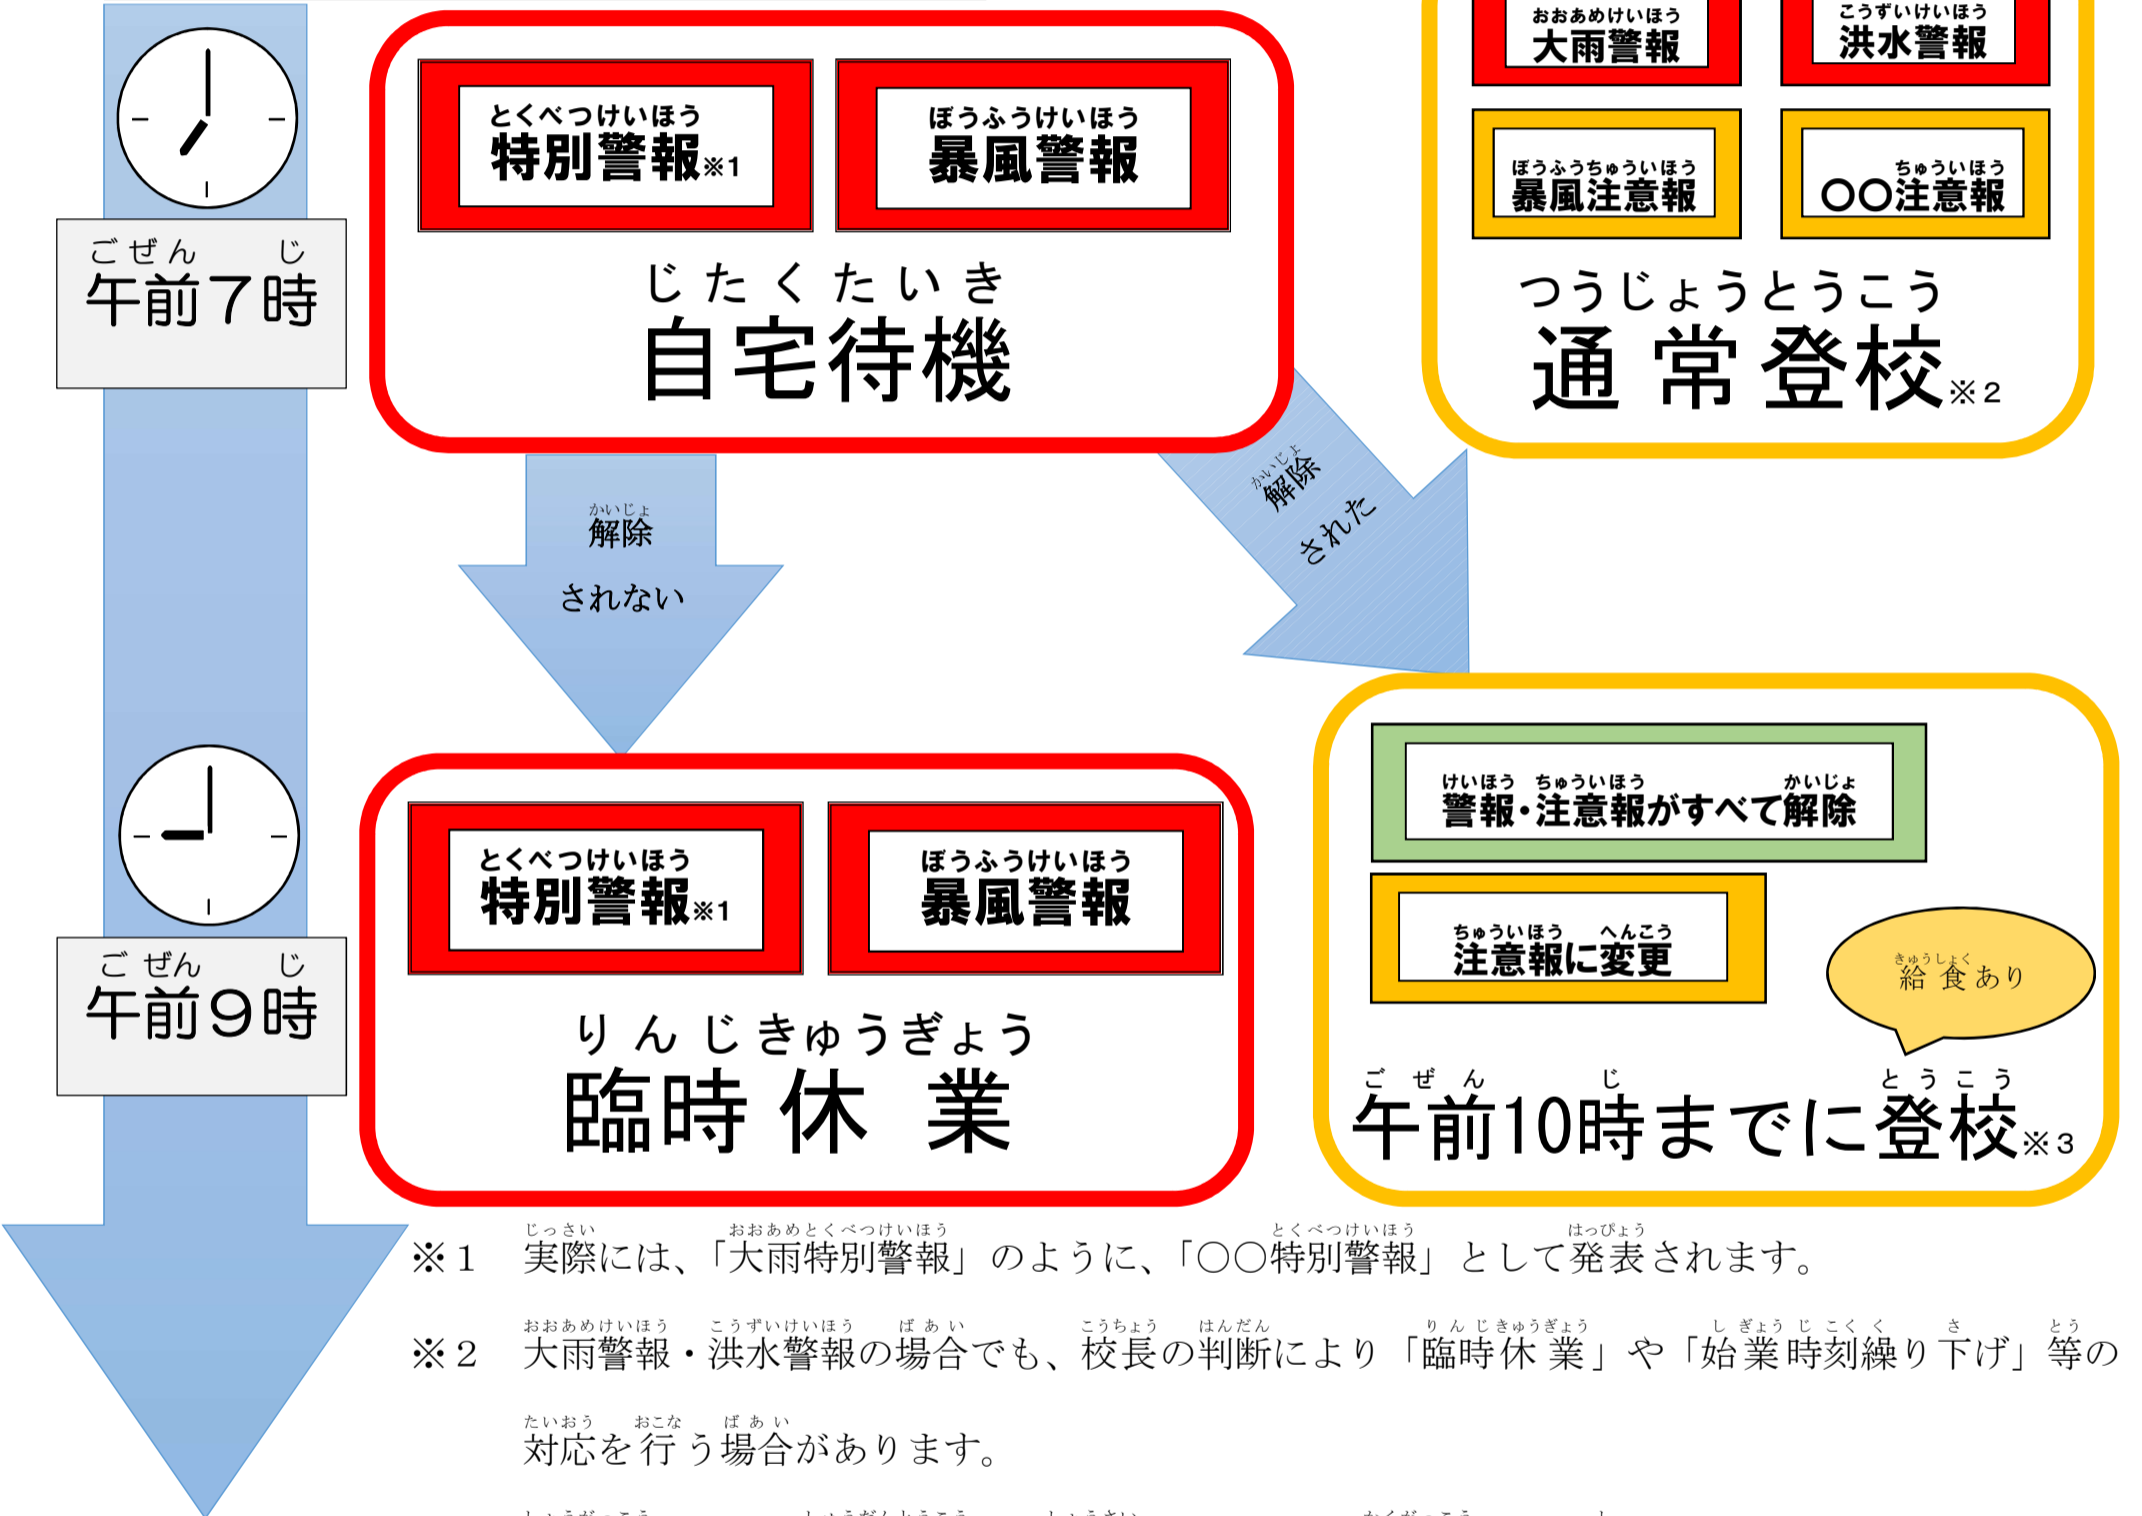

とくべつけいほう ぼうふうけいほうはつれいじ たいおう
特別警報および暴風警報発令時の対応について

かどまし きょういく い いん かい
門真市教育委員会

おおさかふぜんいき とうぶおおさかちいき かどまし ひと たいしょう けいほう
大阪府全域、東部大阪地域および門真市のいずれか一つにでも、対象の警報が
はつれい ばあい かどまし しょう ちゅうがっこう い か そち おこな
発令されている場合、門真市の小・中学校では以下の措置を行います。

じどう せいと じたく ばあい
①児童・生徒が自宅にいる場合

じどう せいと がっこう ばあい
②児童・生徒が学校にいる場合