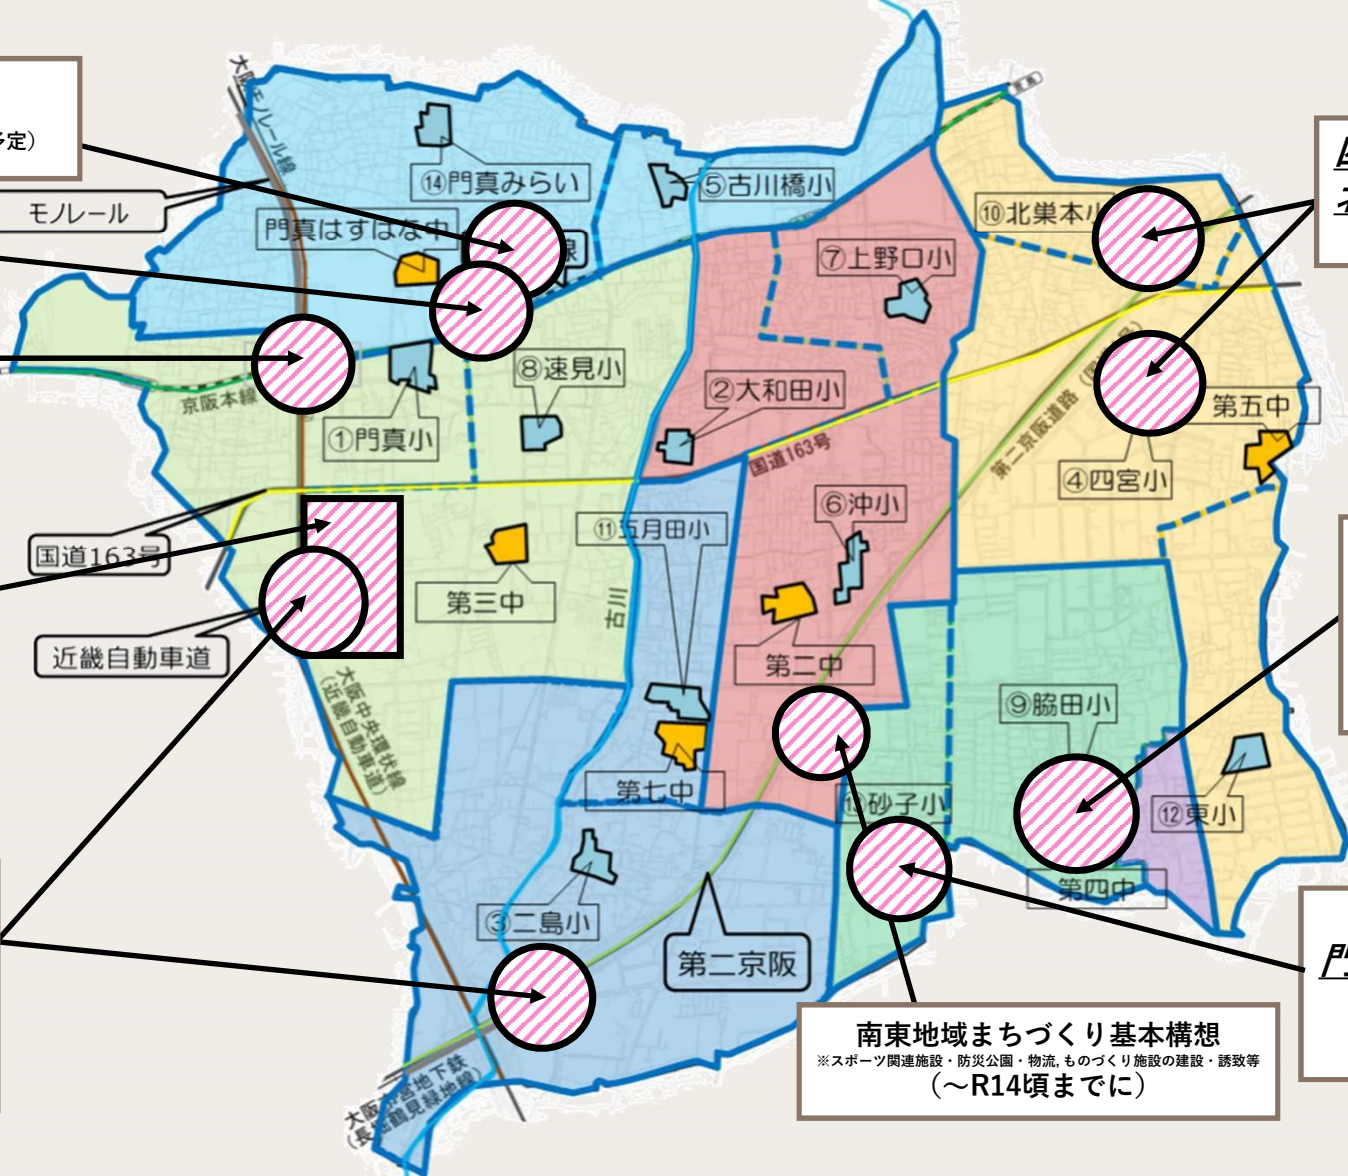

門真市における今後のまちづくりについて

生涯複合施設 (R7 竣工予定)
高層マンション建設 (R8 竣工予定)

新庁舎開庁 (R13 開庁予定)

門真市駅周辺の「門真プラザ」
及び「駅前広場」を再整備

ららぽーと門真
三井アウトレットパーク
大阪門真
コストコ
ホールセール門真倉庫店
(R5 開業)

モノレール延伸
(仮称) 松生町駅
(仮称) 門真南駅
(R11 延伸予定)

**四宮小学校
北巣本小学校を統合**
(R11頃 新校舎へ移転予定)

(仮称)
門真市立水桜学園 開校
(R8 開校予定)
※水桜小学校と第四中学校を統合

門真市立水桜小学校 開校
(R6 開校予定)
※脇田小学校と砂子小学校を統合

南東地域まちづくり基本構想
※スポーツ関連施設・防災公園・物流、ものづくり施設の建設・誘致等
(～R14頃までに)