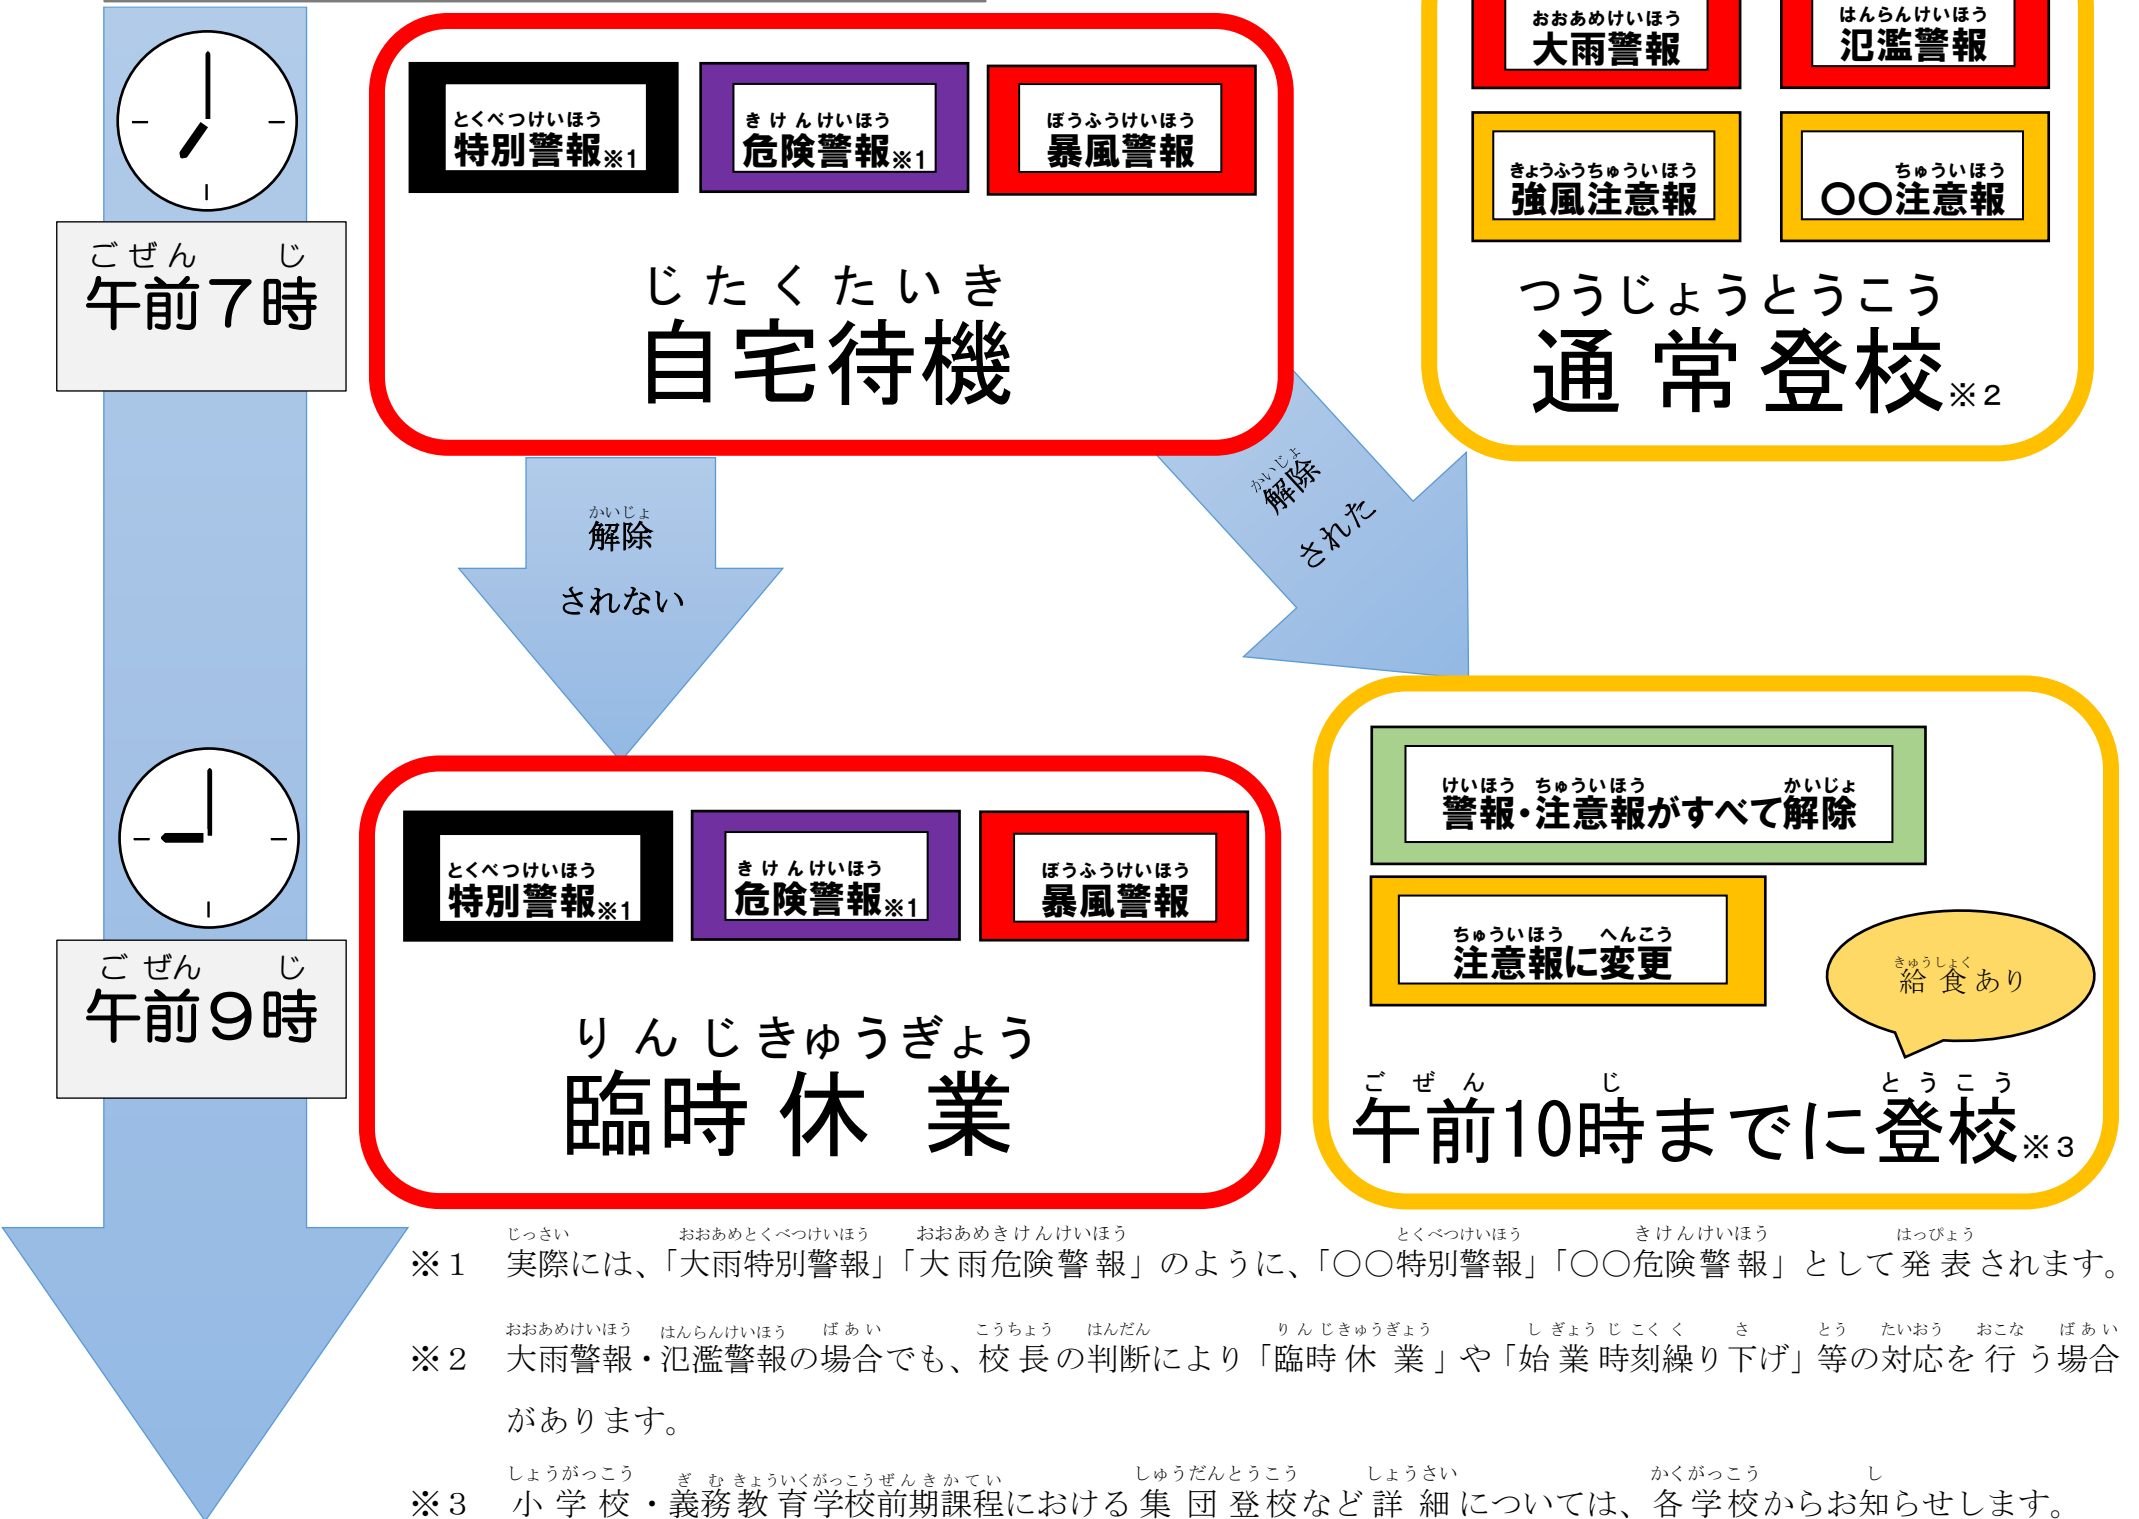

とくべつけいほう きけんけいほう ぼうふうけいほうはつれいじ たいおう
特別警報及び危険警報・暴風警報発令時の対応について

かどまし きょういく いんかい
門真市教育委員会

おおさかふぜんいき どうぶおおさかちいき かどまし ひと たいしょう けいほう はつれい
大阪府全域、**東部大阪地域**および**門真市**のいずれか一つにでも、対象の警報が発令
されている場合、門真市の小・中・義務教育学校では以下の措置を行います。

じどう せいと じたく ばあい
①児童・生徒が自宅にいる場合

じどう せいと がっこう ばあい
②児童・生徒が学校にいる場合