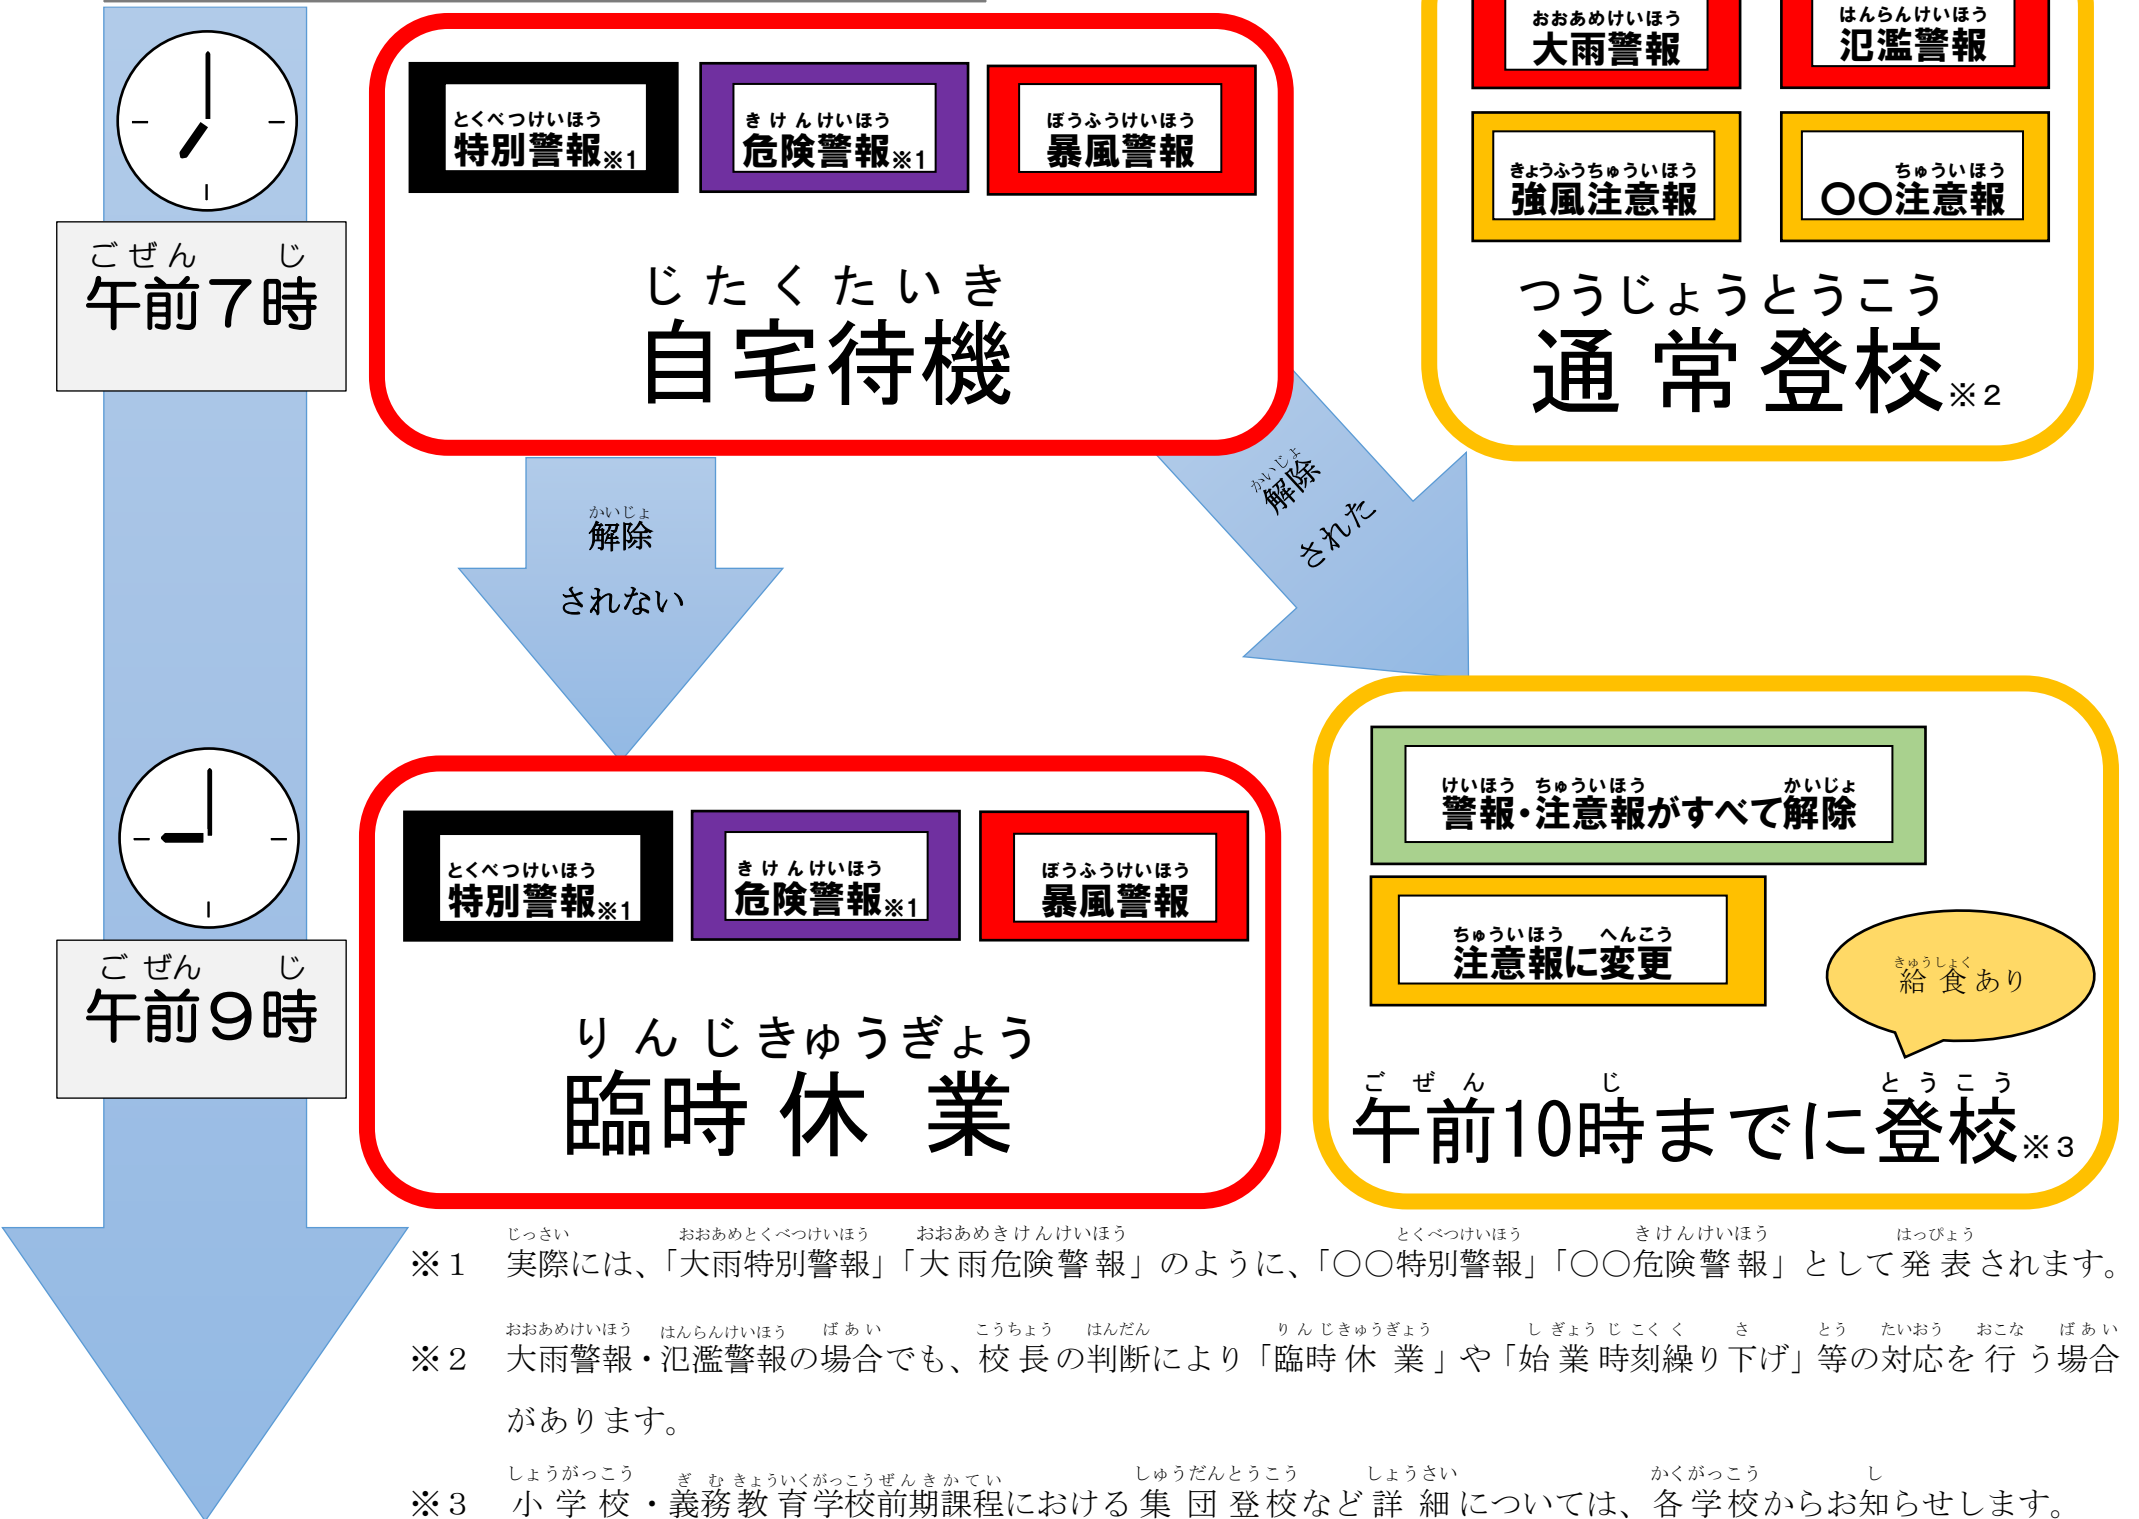

とくべつけいほう きけんけいほう ぼうふうけいほうはつれいじ たいおう
特別警報及び危険警報・暴風警報発令時の対応について

かどましきょういくいんかい
門真市教育委員会

おおさかふぜんいき どうぶおおさかちいき かどまし ひと たいしょう けいほう はつれい
大阪府全域、**東部大阪地域**および**門真市**のいずれか一つにでも、対象の警報が発令
されている場合、門真市の小・中・義務教育学校では以下の措置を行います。

じどう せいと じたく ばあい
① 児童・生徒が自宅にいる場合

じどう せいと がっこう ばあい
② 児童・生徒が学校にいる場合