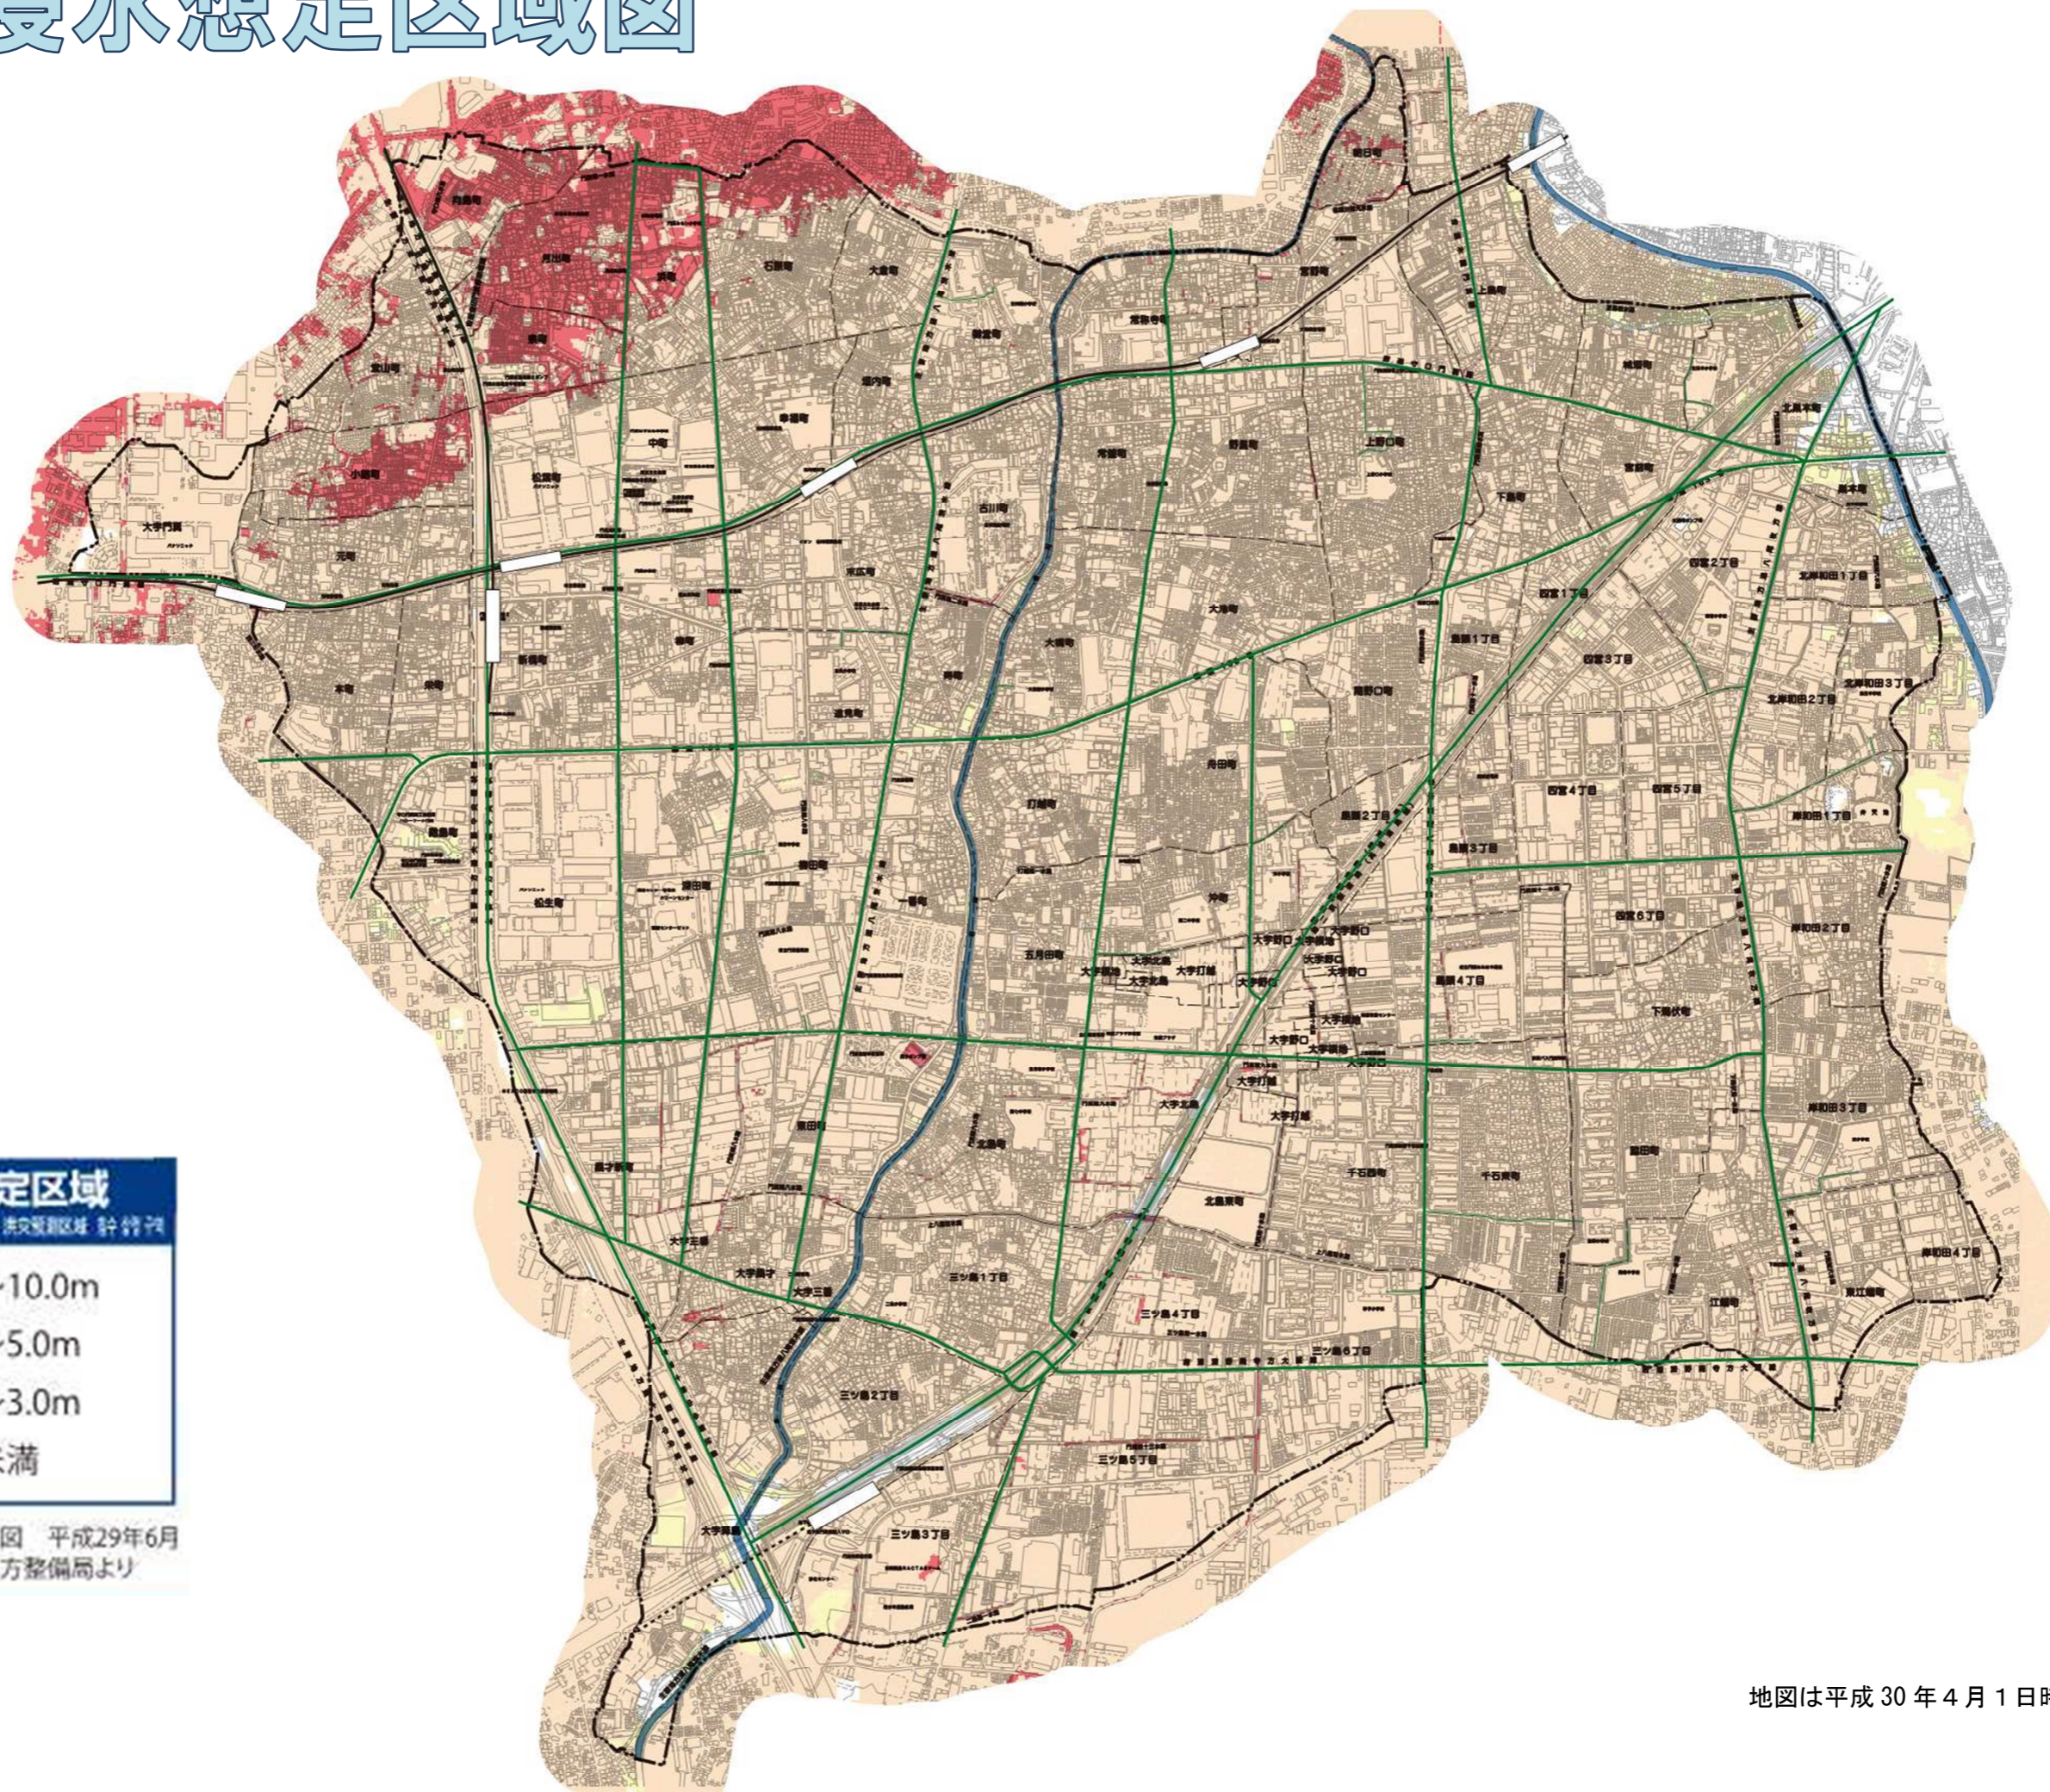

淀川の浸水想定区域図

洪水浸水想定区域図 平成29年6月
国土交通省近畿地方整備局より

地図は平成30年4月1日時点