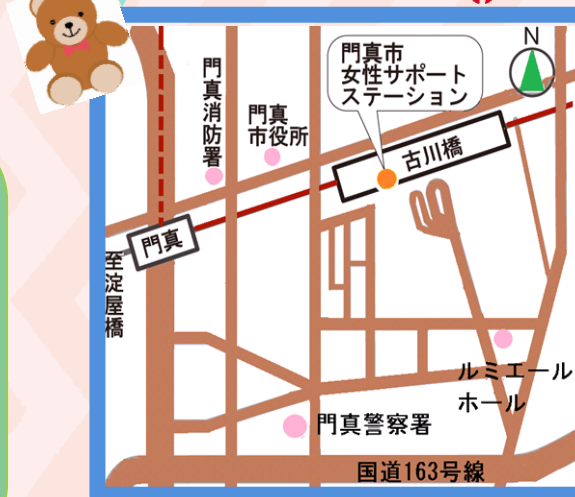

定員 15組

予約制

えほんTime @WESS

読み聞かせボランティア 絵本ことの葉会（図書館）

0歳から就学前のお子様と保護者の方を対象に絵本の読み聞かせや手遊び、わらべうたなどを行っています。参加無料です。ぜひお越しください！！

毎月第3土曜日 午前11時～11時30分

	平成29年		平成30年
4月15日	7月15日	10月21日	1月20日
5月20日	8月19日	11月18日	2月17日
6月17日	9月16日	12月16日	3月17日

門真市女性サポートステーションWESS

TEL: 06-6900-8550 FAX: 06-6900-8551
〒571-0066 門真市幸福町3-1 Core古川橋内